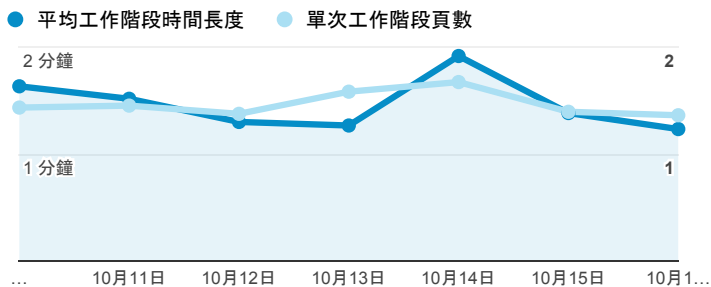

報表01_訪客

2016年10月10日 - 2016年10月16日

所有使用者
100.00% 個工作階段

平均造訪停留時間和單次造訪頁數

造訪地圖

跳出率和平均造訪停留時間

造訪 (依瀏覽器分組)

造訪和不重複訪客

造訪和新造訪率 (依行動裝置資訊分組)

造訪和新造訪

造訪 (依 裝置類別 分組)

■ desktop ■ mobile ■ tablet

造訪 (依語言分組)

語言	工作階段
zh-tw	1,852
en-us	289
zh-cn	56
en-gb	17
fr-fr	5
ja-jp	5
en-ca	3
fr	3
de-de	2
ko-kr	2