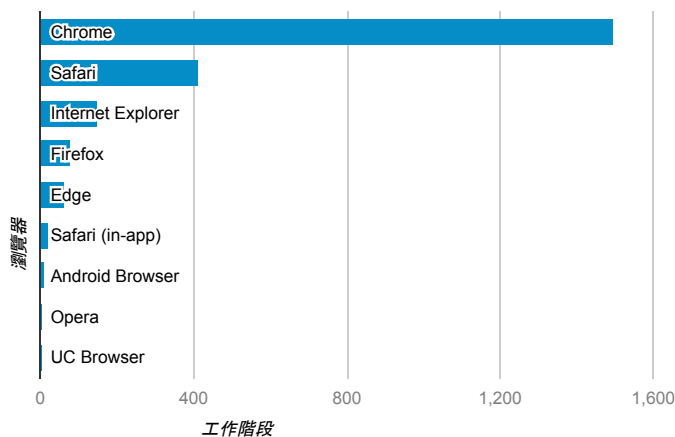

報表01_訪客

2016年10月10日 - 2016年10月16日

所有使用者
100.00% 個工作階段

平均造訪停留時間和單次造訪頁數

造訪地圖

跳出率和平均造訪停留時間

造訪 (依瀏覽器分組)

造訪和不重複訪客