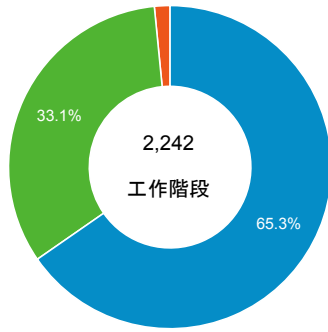

造訪和新造訪率 (依行動裝置資訊分組)

造訪和新造訪

造訪 (依 裝置類別 分組)

■ desktop ■ mobile ■ tablet

造訪 (依語言分組)

語言	工作階段
zh-tw	1,852
en-us	289
zh-cn	56
en-gb	17
fr-fr	5
ja-jp	5
en-ca	3
fr	3
de-de	2
ko-kr	2