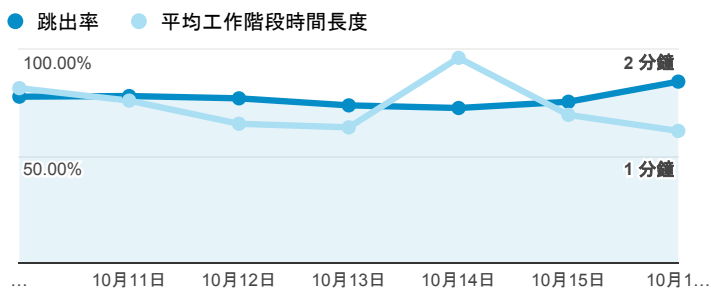

報表01_訪客

2016年10月10日 - 2016年10月16日

所有使用者
100.00% 個工作階段

平均造訪停留時間和單次造訪頁數

造訪地圖

跳出率和平均造訪停留時間

造訪 (依瀏覽器分組)

造訪和不重複訪客

造訪和新造訪率 (依行動裝置資訊分組)

造訪和新造訪

造訪 (依 裝置類別 分組)

■ desktop ■ mobile ■ tablet

造訪 (依語言分組)

語言	工作階段
zh-tw	1,852
en-us	289
zh-cn	56
en-gb	17
fr-fr	5
ja-jp	5
en-ca	3
fr	3
de-de	2
ko-kr	2