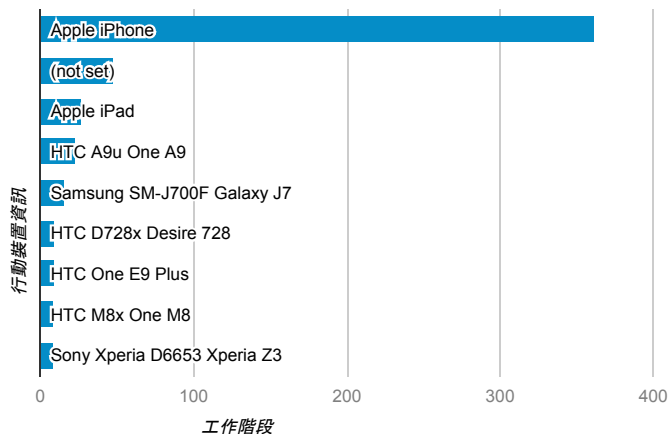

造訪和新造訪率 (依行動裝置資訊分組)