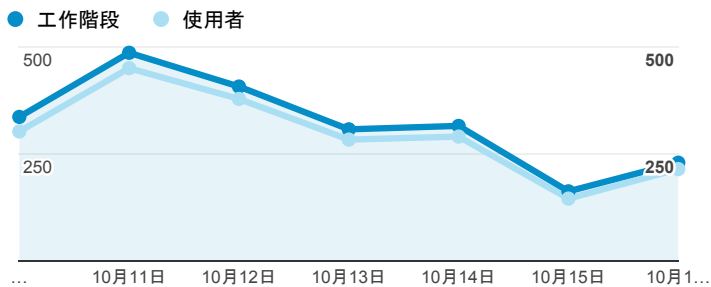

報表01_訪客

2016年10月10日 - 2016年10月16日

所有使用者
100.00% 個工作階段

平均造訪停留時間和單次造訪頁數

造訪地圖

跳出率和平均造訪停留時間

造訪 (依瀏覽器分組)

造訪和不重複訪客

造訪和新造訪率 (依行動裝置資訊分組)

造訪和新造訪

造訪 (依 裝置類別 分組)

■ desktop ■ mobile ■ tablet

造訪 (依語言分組)

語言	工作階段
zh-tw	1,852
en-us	289
zh-cn	56
en-gb	17
fr-fr	5
ja-jp	5
en-ca	3
fr	3
de-de	2
ko-kr	2