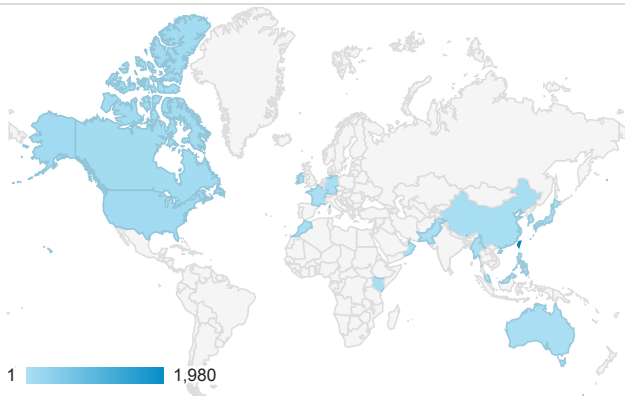

報表01_訪客

2016年10月10日 - 2016年10月16日

所有使用者
100.00% 個工作階段

平均造訪停留時間和單次造訪頁數

造訪地圖

跳出率和平均造訪停留時間

造訪 (依瀏覽器分組)

造訪和不重複訪客