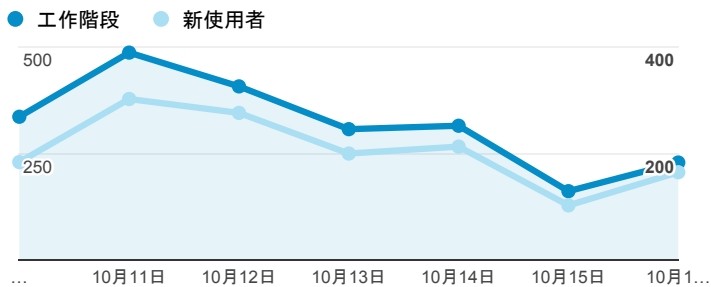

報表01_訪客

2016年10月10日 - 2016年10月16日

所有使用者
100.00% 個工作階段

平均造訪停留時間和單次造訪頁數

造訪地圖

跳出率和平均造訪停留時間

造訪 (依瀏覽器分組)

造訪和不重複訪客

造訪和新造訪率 (依行動裝置資訊分組)

造訪和新造訪

造訪 (依 裝置類別 分組)

■ desktop ■ mobile ■ tablet

造訪 (依語言分組)

語言	工作階段
zh-tw	1,852
en-us	289
zh-cn	56
en-gb	17
fr-fr	5
ja-jp	5
en-ca	3
fr	3
de-de	2
ko-kr	2